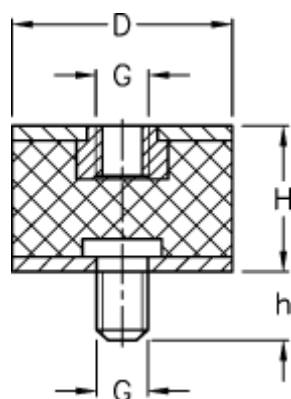

Varenummer: 51201063072210
Beskrivelse: KLEE Vibrationsdæmper type 2
20-20-2, M6/M6x8, NR - 57 shore

Mål

D = 20
G = M6
h = 8
H = 20